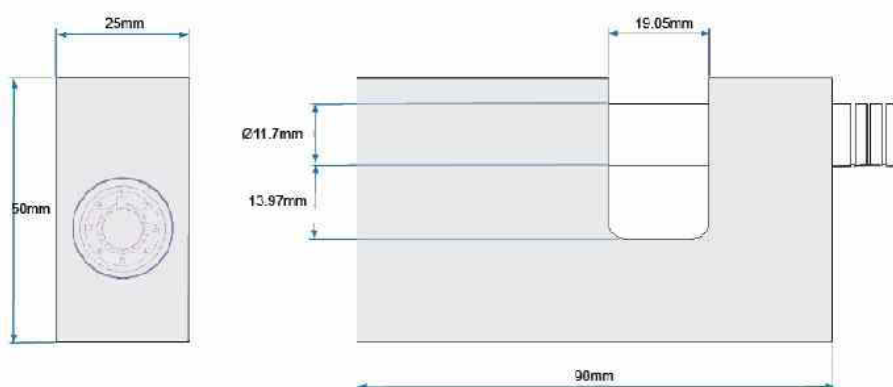

SÉRIE 19 - mechanická kladka

Velice odolná a pevná kladka pro využití v aplikacích vyžadujících vysokou ochranu vůči fyzickému napadení. Kladku dodáváme bez insertní vložky. Výběr vložky dle přání zákazníka.