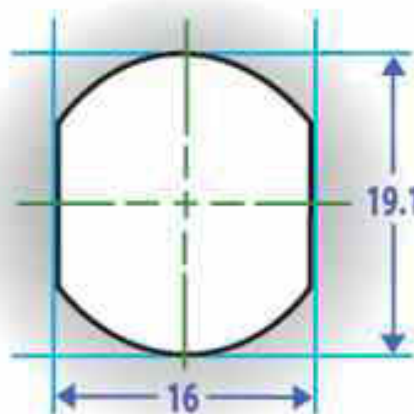

## SÉRIE 31 - mechanický zámek

### Série 31

Tento zámek nabízí 5.000 klíčových kombinací poskytujících nadprůměrnou bezpečnost pro skříňky, poštovní schránky, kabinety, šuplíky s dokumenty a spoustu dalších aplikací. Odolné klíče jsou vyrobeny pro vysokou odolnost při častém užívání, dvojitě drážkované umožňuje využít klíč pro otevření zámku ve dvou polohách. Možnost volby dvou pohybů klíče: 1, 2. Série 31 s délkou těla 20mm je možná s dvěma typy uchycovacích metod mosazná matice nebo „podkovní“ sponou. Velice kompetitivní cena je dosažena výrobou zámku z tlakového odlitku, atraktivní pro vysoké množství konečných zákazníků. Završení výroby leštěným chromem poskytuje vyšší odolnost a designovou atraktivitu. Možnost využití široké škály mechanických páček.