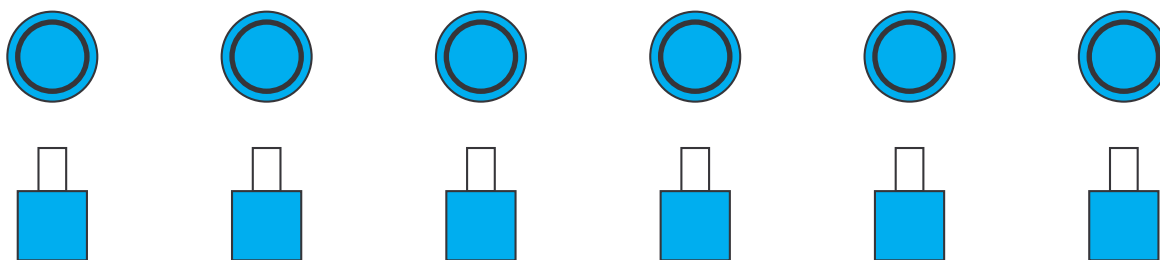

Možnosti klíčování zámků

1/ Klíč shodný - keyed alike (KA)

Série shodných zámků na stejný klíč. Skupina těchto zámků je dodávána s jedinečnou klíčovou kombinací (klíčovým kódem). Pro většinu druhů zámků je při objednávce zaslána registrační karta (možná pozdější doobjednávka zámků i klíčů). V případě objednávky je třeba uvést množství požadovaných klíčů.

2/ Klíč různý - keyed to differ (KD)

Série různých zámků na různé klíče. Každý z těchto zámků má svou vlastní klíčovou kombinaci (vlastní klíčový kód).

Při objednávce zámků KD jsou dodávány 2 klíče ke každému zámku.

3/ Master klíč - Master keyed (MKD)

Série různých zámků na různé klíče, kdy ovšem tzv. Master klíč operuje se všemi zámky. Při objednávce zámků MKD jsou dodávány 2 klíče ke každému zámku, ale je třeba uvést množství požadovaných master klíčů.