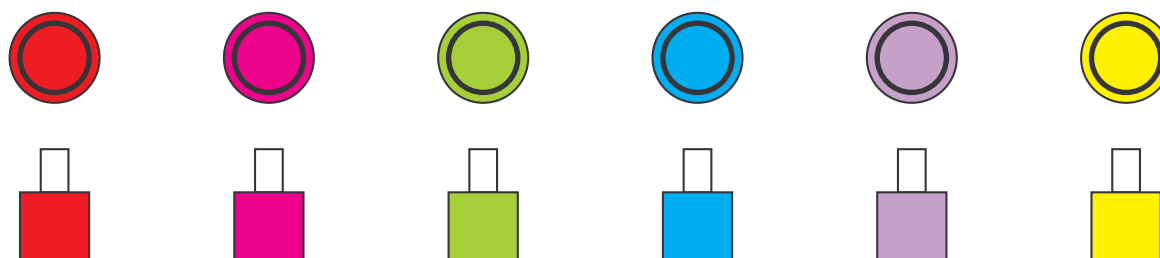

Možnosti klíčování zámků

1/ Klíč shodný - keyed alike (KA)

Série shodných zámků na stejný klíč. Skupina těchto zámků je dodávána s jedinečnou klíčovou kombinací (klíčovým kódem). Pro většinu druhů zámků je při objednávce zaslána registrační karta (možná pozdější doobjednávka zámků i klíčů). V případě objednávky je třeba uvést množství požadovaných klíčů.

2/ Klíč různý - keyed to differ (KD)

Série různých zámků na různé klíče. Každý z těchto zámků má svou vlastní klíčovou kombinaci (vlastní klíčový kód).

Při objednávce zámků KD jsou dodávány 2 klíče ke každému zámku.

3/ Master klíč - Master keyed (MKD)

Série různých zámků na různé klíče, kdy ovšem tzv. Master klíč operuje se všemi zámky. Při objednávce zámků MKD jsou dodávány 2 klíče ke každému zámku, ale je třeba uvést množství požadovaných master klíčů.