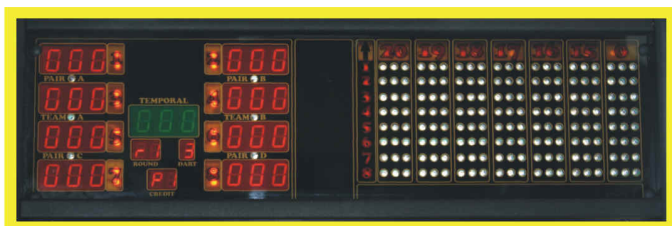

ŠIPKOVÝ AUTOMAT KIMEXDARTS

Speciální ceny šipkových automatů pro ÚŠO i celkového příslušenství.

(možnost leasingu)

V případě jakýchkoliv dotazů kontaktujte obchodní oddělení:

Jiří MALINOVSKÝ

GSM: +420 736 500 073

e-mail: obchod@kimex.cz

www.kimex.cz

KIMEXDARTS

- -350 her včetně všech klasických a oblíbených
- -1-8 hráčů, možnost týmové hry
- sloupové provedení
- elektronický mincovník (WH Münzprüfer)
- efektní osvětlení terče, zvukové efekty
- jednoduchá instalace a manipulace
- intuitivní a snadná obsluha hráči

KIMEX E-SHOP
www.kimex.cz
internetový obchod
se zábavní a výherní
technikou

► KIMEX NOVA s.r.o. Zábavní a výherní technika

KIMEX NOVA s.r.o., Mitrovická 37, 739 21 Paskov, Česká republika
tel.: +420 595 705 826, GSM: +420 736 500 058, fax: +420 596 731 184
e-mail: prodej@kimex.cz

Pobočka Brno: KIMEX NOVA s.r.o., Špitálka 33, 602 00 Brno, Česká republika
tel.: +420 543 255 023, GSM: +420 736 500 084, fax: +420 543 255 023
e-mail: kimex-brno@kimex.cz

www.kimex.cz

AMUSEMENT & LEISURE 1990
KIMEX
Group